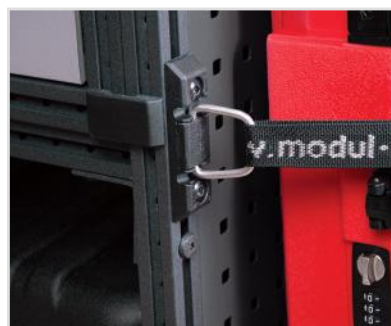

Lastögla för T-spår
Art. nr: 50025-03