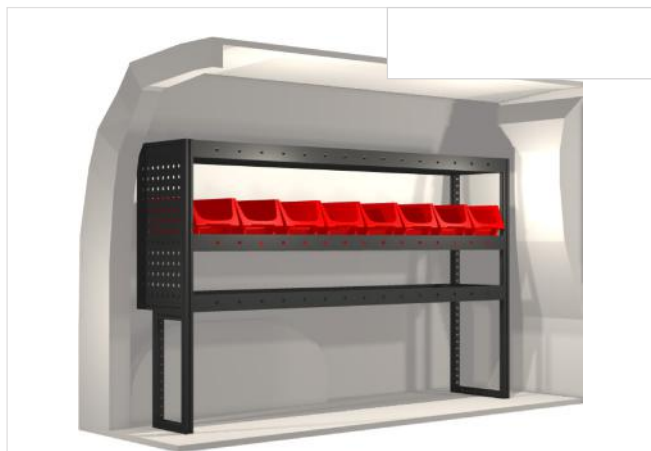

Inredningsförslag från Modul-System för

Dacia

Dokker

www.modul-system.se

Dacia

Dokker 3.3 m³

www.modul-system.se

| | | | | |
|----------|---------|--------|--------|------|
| | | | | |
| 20100095 | 1350 mm | 324 mm | 918 mm | 25.3 |

| | | | | |
|----------|--------|--------|--------|------|
| | | | | |
| 20100093 | 864 mm | 324 mm | 918 mm | 20.5 |

| | | | | |
|----------|---------|--------|--------|------|
| | | | | |
| 20100096 | 1350 mm | 324 mm | 918 mm | 32.5 |

| | | | | |
|----------|--------|--------|--------|------|
| | | | | |
| 20100094 | 837 mm | 324 mm | 918 mm | 31.6 |

| | | | | |
|----------|---------|--------|--------|------|
| | | | | |
| 20100097 | 1323 mm | 324 mm | 918 mm | 43.8 |