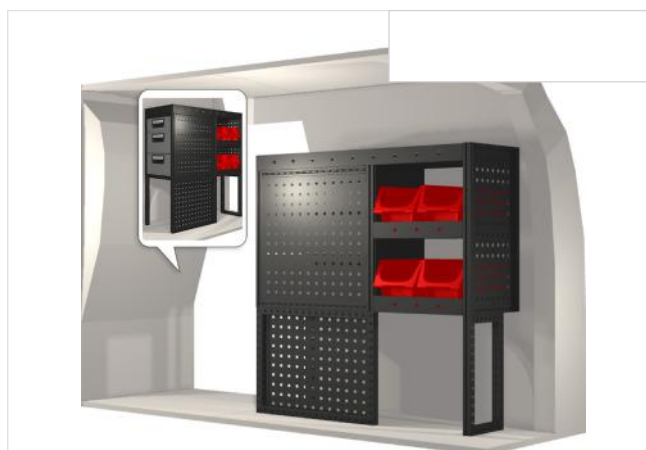

20100094	837 mm	324 mm	918 mm	31.6