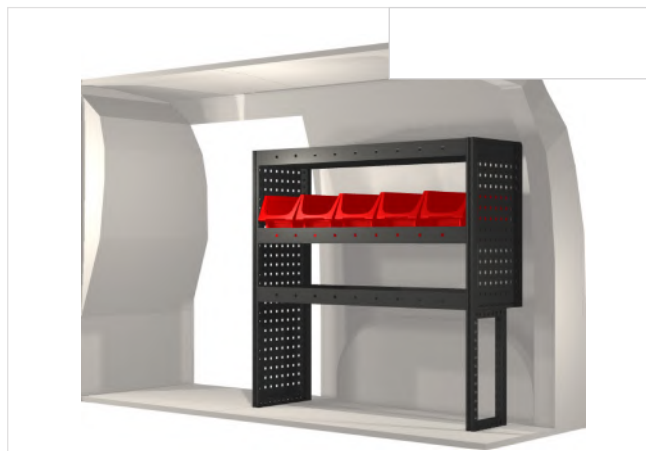

Inredningsförslag från Modul-System för

Dacia

Dokker

www.modul-system.se

Dacia

Dokker 3.3 m³

www.modul-system.se

| | | | | |
|----------|---------|--------|--------|------|
| | | | | |
| 20100095 | 1350 mm | 324 mm | 918 mm | 25.3 |

| | | | | |
|----------|--------|--------|--------|------|
| | | | | |
| 20100093 | 864 mm | 324 mm | 918 mm | 20.5 |

| | | | | |
|----------|---------|--------|--------|------|
| | | | | |
| 20100096 | 1350 mm | 324 mm | 918 mm | 32.5 |