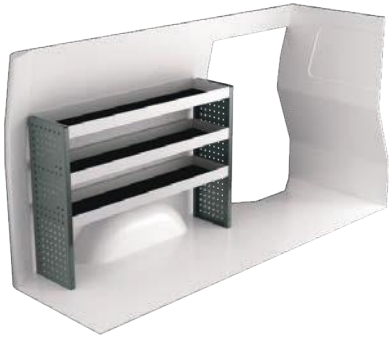

HYUNDAI H1

Angivna priser inkluderar montage hos angiven påbyggare och gäller från 2018-10-22, tills vidare, moms tillkommer.
Med reservation för hybrid- och EL-fordon.

Art Nr	LxDxH	Kg	SEK
F40380	1242x300x890 mm	24	6 600