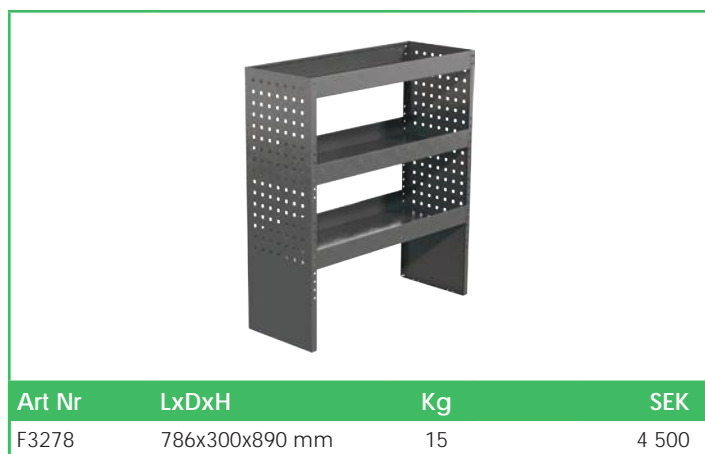

Utdragbar inredning

Basic Kit