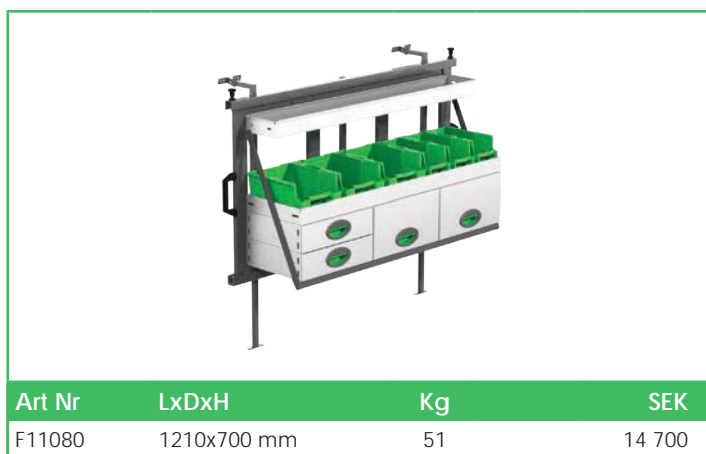

Utdragbar inredning

Basic Kit