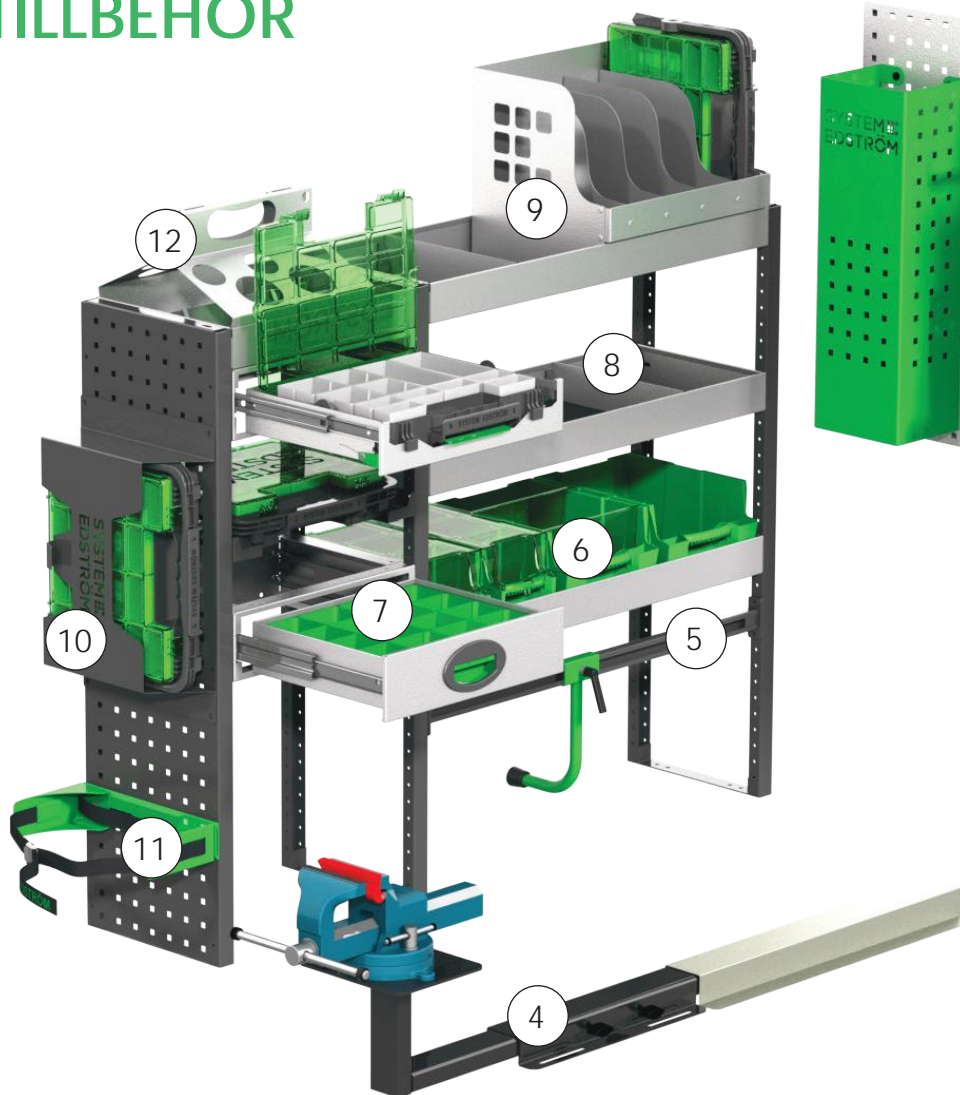

Art Nr	LxDxH	Kg	SEK
F40381	1287x300x890 mm	46	10 600

Art Nr	LxDxH	Kg	SEK
F40382	1242x300x890 mm	37	9 300

Art Nr	LxDxH	Kg	SEK
F40383	1372x300x890 mm	51	12 000

Art Nr	LxDxH	Kg	SEK
F40384	1242x300x1155 mm	41	10 900

Art Nr	LxDxH	Kg	SEK
F40385	1287x300x890 mm	62	15 300

Art Nr	Höjd	Kg	SEK
F40386	1242x470x890 mm	38	8 000

Art Nr	Höjd	Kg	SEK
F40387	1330x300x890 mm	54	13 700

UNIVERSAL

Angivna priser inkluderar montage hos angiven påbyggare och gäller från 2018-10-22, tills vidare, moms tillkommer. Med reservation för hybrid- och EL-fordon.

Utdragbar inredning

Basic Kit

TILLBEHÖR

Pos.	Beskrivning
1	Universalkrok
2	Slang/Kabelhållare
3	Panelkorg
4	Skruvstycke & hållare
5	Väsk/Paketstöd
6	Plastbackar
7	Lådinsatser
8	Hyllavdelare
9	Pärm/Väskställ
10	Väska och hållare
11	Gastubhållare
12	Tube/Burkhållare