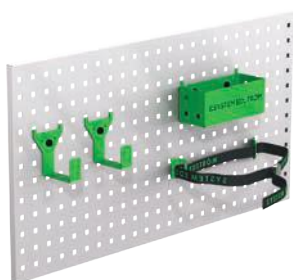

Utdragbar inredning

Basic Kit

TILLBEHÖR

Pos.	Beskrivning
1	Universalkrok
2	Slang/Kabelhållare
3	Panelkorg
4	Skruvstycke & hållare
5	Väsk/Paketstöd
6	Plastbackar
7	Lådinsatser
8	Hyllavdelare
9	Pärm/Väskställ
10	Väska och hållare
11	Gastubhållare
12	Tube/Burkhållare

Tillbehörspaket Nr.1

Art Nr	SEK
F11001	574

Verktyspanel ingår ej.

Tillbehörspaket Nr.2

Art Nr	SEK
F11002	1 189

Verktyspanel ingår ej.

Säkerhetspaket

Art Nr	SEK
F11003	2 410