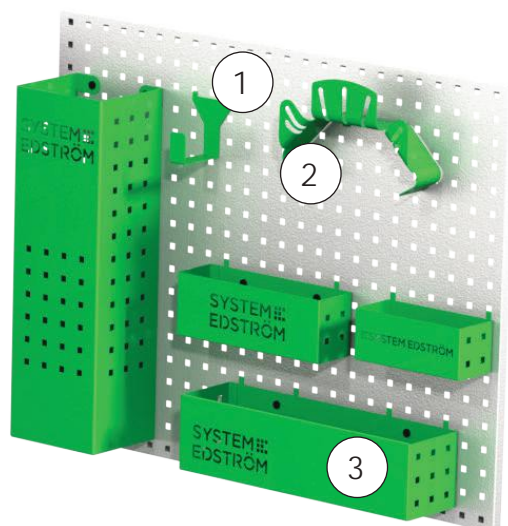

Art Nr	LxDxH	Kg	SEK
F40381	1287x300x890 mm	46	10 600

Art Nr	LxDxH	Kg	SEK
F40382	1242x300x890 mm	37	9 300

Art Nr	LxDxH	Kg	SEK
F40383	1372x300x890 mm	51	12 000

Art Nr	LxDxH	Kg	SEK
F40384	1242x300x1155 mm	41	10 900

Art Nr	LxDxH	Kg	SEK
F40385	1287x300x890 mm	62	15 300

Art Nr	Höjd	Kg	SEK
F40386	1242x470x890 mm	38	8 000

Art Nr	Höjd	Kg	SEK
F40387	1330x300x890 mm	54	13 700

UNIVERSAL

Angivna priser inkluderar montage hos angiven påbyggare och gäller från 2018-10-22, tills vidare, moms tillkommer. Med reservation för hybrid- och EL-fordon.

Utdragbar inredning

Basic Kit

TILLBEHÖR

Pos.	Beskrivning
1	Universalkrok
2	Slang/Kabelhållare
3	Panelkorg
4	Skruvstycke & hållare
5	Väsk/Paketstöd
6	Plastbackar
7	Lådinsatser
8	Hyllavdelare
9	Pärm/Väskställ
10	Väska och hållare
11	Gastubhållare
12	Tube/Burkhållare

Tillbehörspaket Nr.1

Art Nr	SEK
F11001	574

Verktyspanel ingår ej.

Tillbehörspaket Nr.2

Art Nr	SEK
F11002	1 189

Verktyspanel ingår ej.

Säkerhetspaket

Art Nr	SEK
F11003	2 410