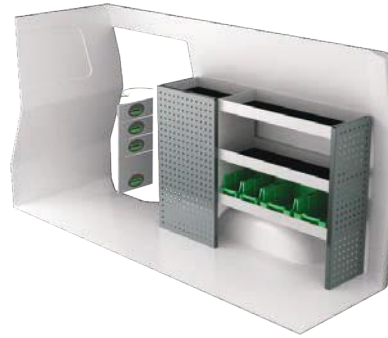

Art Nr	LxDxH	Kg	SEK
F40381	1287x300x890 mm	46	10 600

Art Nr	LxDxH	Kg	SEK
F40382	1242x300x890 mm	37	9 300

Art Nr	LxDxH	Kg	SEK
F40383	1372x300x890 mm	51	12 000

Art Nr	LxDxH	Kg	SEK
F40384	1242x300x1155 mm	41	10 900

Utdragbar inredning

Basic Kit

TILLBEHÖR

Pos.	Beskrivning
1	Universalkrok
2	Slang/Kabelhållare
3	Panelkorg
4	Skruvstycke & hållare
5	Väsk/Paketstöd
6	Plastbackar
7	Lådinsatser
8	Hyllavdelare
9	Pärm/Väskställ
10	Väska och hållare
11	Gastubhållare
12	Tube/Burkhållare