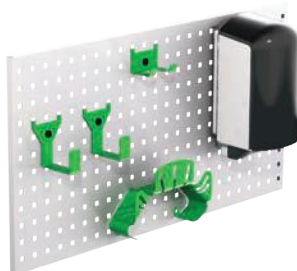

Utdragbar inredning

Basic Kit

TILLBEHÖR

Pos.	Beskrivning
1	Universalkrok
2	Slang/Kabelhållare
3	Panelkorg
4	Skruvstycke & hållare
5	Väsk/Paketstöd
6	Plastbackar
7	Lådinsatser
8	Hyllavdelare
9	Pärm/Väskställ
10	Väska och hållare
11	Gastubhållare
12	Tube/Burkhållare

Tillbehörspaket Nr.1

Art Nr	SEK
F11001	574

Verktyspanel ingår ej.

Tillbehörspaket Nr.2

Art Nr	SEK
F11002	1 189

Verktyspanel ingår ej.

Säkerhetspaket

Art Nr	SEK
F11003	2 410