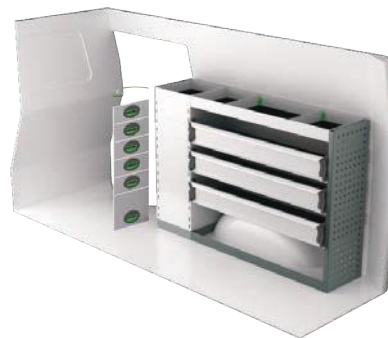

Art Nr	LxDxH	Kg	SEK
F40381	1287x300x890 mm	46	10 600

Art Nr	LxDxH	Kg	SEK
F40382	1242x300x890 mm	37	9 300

Art Nr	LxDxH	Kg	SEK
F40383	1372x300x890 mm	51	12 000

Art Nr	LxDxH	Kg	SEK
F40384	1242x300x1155 mm	41	10 900

Art Nr	LxDxH	Kg	SEK
F40385	1287x300x890 mm	62	15 300

Art Nr	Höjd	Kg	SEK
F40386	1242x470x890 mm	38	8 000

Art Nr	Höjd	Kg	SEK
F40387	1330x300x890 mm	54	13 700

UNIVERSAL

Angivna priser inkluderar montage hos angiven påbyggare och gäller från 2018-10-22, tills vidare, moms tillkommer. Med reservation för hybrid- och EL-fordon.

Utdragbar inredning

Basic Kit

TILLBEHÖR

Pos.	Beskrivning
1	Universalkrok
2	Slang/Kabelhållare
3	Panelkorg
4	Skruvstycke & hållare
5	Väsk/Paketstöd
6	Plastbackar
7	Lådinsatser
8	Hyllavdelare
9	Pärm/Väskställ
10	Väska och hållare
11	Gastubhållare
12	Tube/Burkhållare