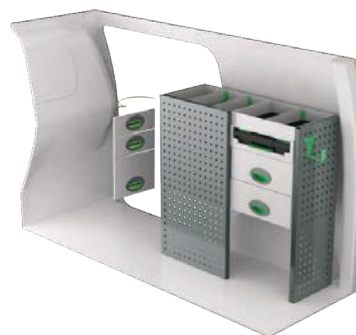

Art Nr	LxDxH	Kg	Kr
F40801	895x300x890 mm	36	9 500

Art Nr	LxDxH	Kg	Kr
F40804	1307x300x890 mm	33	10 300

Art Nr	LxDxH	Kg	Kr
F40803	980x300x890 mm	42	11 000

Art Nr	LxDxH	Kg	Kr
F40806	1422x300x890 mm	55	14 000

Utdragbar inredning

Basic Kit

Art Nr	LxDxH	Kg	Kr
F11080	1210x700 mm	51	14 700

Art Nr	LxDxH	Kg	Kr
F3278	786x300x890 mm	15	4 500

Art Nr	LxDxH	Kg	Kr
F11082	1210x700 mm	57	15 400

Art Nr	LxDxH	Kg	Kr
F3282	999x300x890 mm	18	4 700