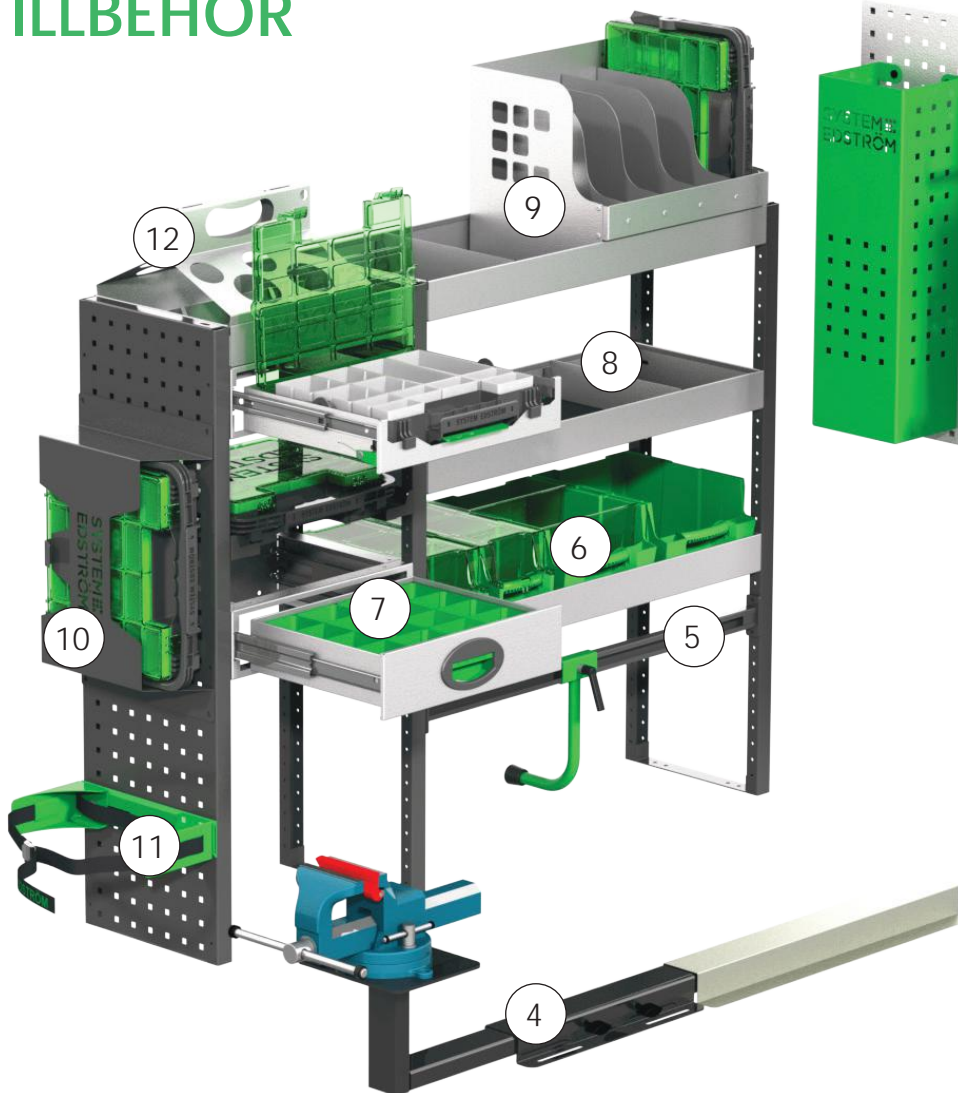

Utdragbar inredning

Basic Kit

Art Nr	LxDxH	Kg	Kr
F11080	1210x700 mm	51	14 700

Art Nr	LxDxH	Kg	Kr
F3278	786x300x890 mm	15	4 500

Art Nr	LxDxH	Kg	Kr
F11082	1210x700 mm	57	15 400

Art Nr	LxDxH	Kg	Kr
F3282	999x300x890 mm	18	4 700

Art Nr	LxDxH	Kg	Kr
F11084	1210x700 mm	49	14 200

Art Nr	LxDxH	Kg	Kr
F3290	999x200x890mm	14	4 800

TILLBEHÖR

Pos.	Beskrivning
1	Universalkrok
2	Slang/Kabelhållare
3	Panelkorg
4	Skruvstycke & hållare
5	Väsk/Paketstöd
6	Plastbackar
7	Lådinsatser
8	Hyllavdelare
9	Pärm/Väskstall
10	Väska och hållare
11	Gastubhållare
12	Tab/Burkhållare