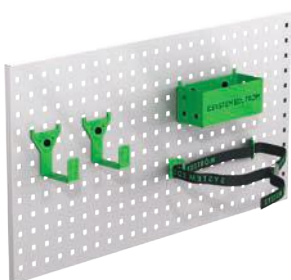

Tillbehörspaket Nr. 1

Art Nr
F11001

SEK
574

Verktyspanel ingår ej.