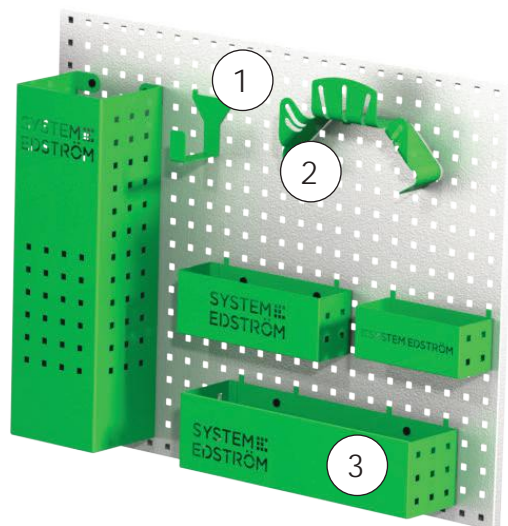

Art Nr	LxDxH	Kg	Kr
F40805	895x300x890 mm	45	11 500

Art Nr	Höjd	Kg	Kr
F40810	360 mm	89	19 100

Art Nr	Höjd	Kg	Kr
F40814	190 mm	70	16 500

UNIVERSAL

Angivna priser inkluderar montage hos angiven påbyggare och gäller från 2018-10-22, tills vidare, moms tillkommer. Med reservation för hybrid- och EL-fordon.

Utdragbar inredning

Basic Kit

Art Nr	LxDxH	Kg	Kr
F11080	1210x700 mm	51	14 700

Art Nr	LxDxH	Kg	Kr
F3278	786x300x890 mm	15	4 500

Art Nr	LxDxH	Kg	Kr
F11082	1210x700 mm	57	15 400

Art Nr	LxDxH	Kg	Kr
F3282	999x300x890 mm	18	4 700

Art Nr	LxDxH	Kg	Kr
F11084	1210x700 mm	49	14 200

Art Nr	LxDxH	Kg	Kr
F3290	999x200x890mm	14	4 800

TILLBEHÖR

Pos.	Beskrivning
1	Universalkrok
2	Slang/Kabelhållare
3	Panelkorg
4	Skruvstycke & hållare
5	Väsk/Paketstöd
6	Plastbackar
7	Lådinsatser
8	Hyllavdelare
9	Pärm/Väskstall
10	Väska och hållare
11	Gastubhållare
12	Tab/Burkhållare